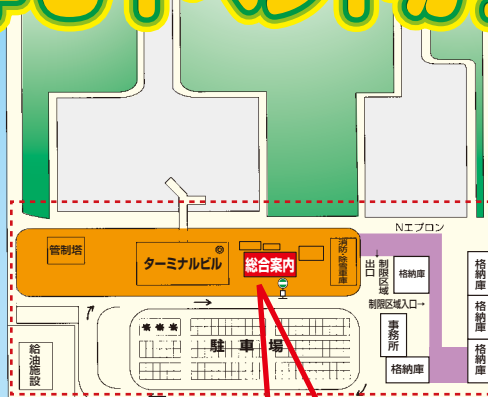

⑥ 滑走路場周見学(受付) 有料100円

1. バスに乗って滑走路を見学しよう!!
2. ※当日、乗車受付いたします。
   ※希望者多数の場合はお乗りいただけない場合があります。
3. ■午前の部 / 10:00、11:00、11:30
   ■午後の部 / 13:40、14:10

⑦ イベント広場

- ●木工教室
- ●子ども縁日
- ●地元農産物の販売
- ●除雪車展示
- ●各種屋台
- ●松本山雅FC関係イベント(10:30頃~)