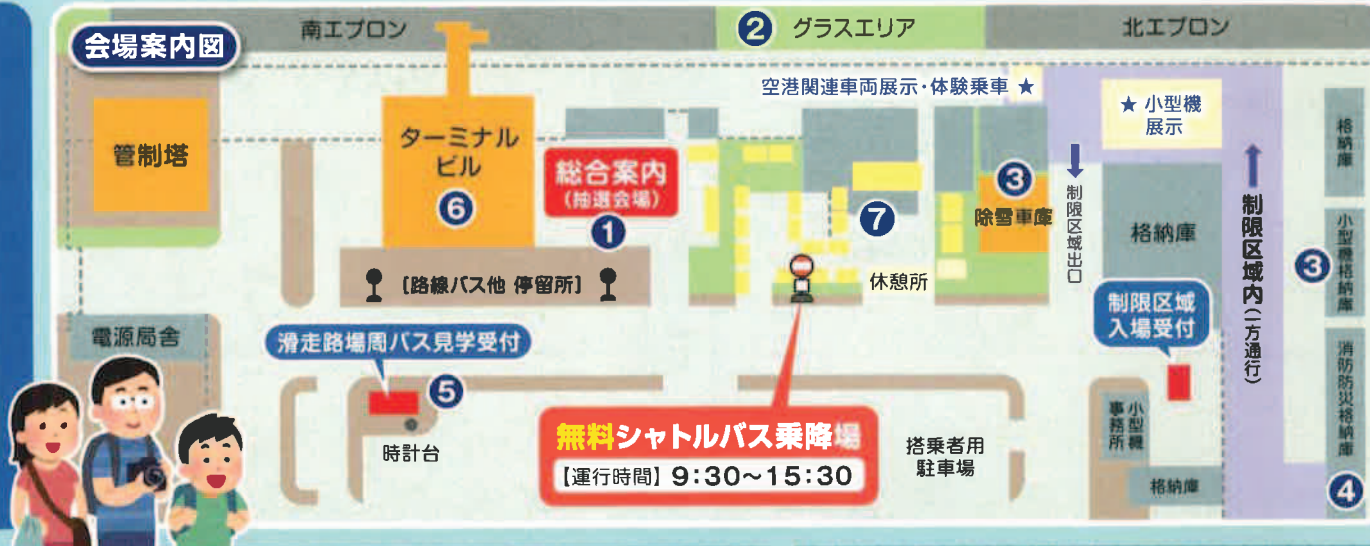

今年も県警航空隊によるヘリコプターの華麗な飛行をお楽しみください。

小型機デモフライト

12:45~13:15

いつもは見られない珍しい飛行機が来るかも!?

③ 小型機格納庫 / 除雪車庫

航空交通管制協会航空教室

10:15~11:15

君も管制官になろう!! 元管制官の人が、管制官のお仕事のお話や航空管制シミュレーションを行います。[小型機格納庫にて]

FDA航空教室

11:15~12:15

飛行機を上手に誘導できるかな? 松本空港で働く人と一緒に飛行機の地上作業を体験してみよう。[除雪車庫にて]

信州大学航空教室

13:00~14:00

信州大学の先生が飛行機の秘密を教えてくださいませんか? 小さなお子様も大歓迎!! 今日から君も飛行機博士だ! [除雪車庫にて]

主なイベントの タイムテーブル

※都合によりイベント内容を変更する場合がございます。
10:00 11:00 12:00 13:00 14:00

① 書道パフォーマンス					
① 松本山雅イベント					
② 県警航空隊デモフライト					
② 小型機デモフライト					
③ 航空教室		航空交通管制協会	FDA		信州大学
④ 消防防災救助訓練デモ展示					
⑤ 滑走路場周バス見学	受付	受付	受付	受付	受付
⑥ 歓迎放水					

会場案内図

④ 消防防災 格納庫

消防防災救助 訓練デモ展示

11:00~11:30

長野県消防防災航空センターの人が、訓練施設を使って、救助訓練のデモを行います。

⑤ 滑走路場周

乗車には整理券
が必要です

滑走路場周バス見学 [有料]200円

大型バスで滑走路場周道路を走り、滑走路やエプロンなどの空港施設見学をします。添乗員の解説付!

	整理券配布時間	出発時間
1便	9時 30分	10時 15分
2便	10時 15分	11時 00分
3便	11時 00分	11時 45分
4便	12時 15分	13時 00分
5便	13時 00分	13時 45分

⑥ ターミナルビル